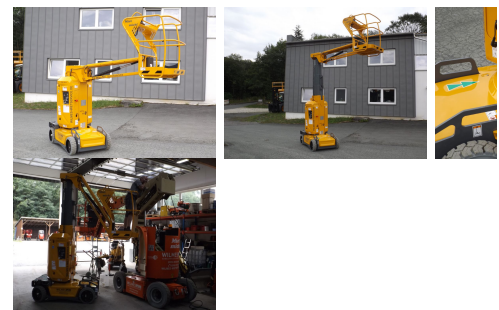

Haulotte Star 10

Korblast: 200 kg
Arbeitshöhe: 10000 mm
Bauhöhe: 1990 mm
Baujahr: 2015
Antriebsart: Elektro
Tech. Zustand: gut
Optischer Zustand: gut
Seitliche Reichweite: 3000 mm

Artikel: GTB100-01
Reifen vorne: Non Marking
Reifen hinten: Non Marking
Batterie: 2015, 24V, 250Ah,

Anbaugeräte:

Sonderausstattung:

Mietpreis Tag: ab 131,25 EUR zzgl. MwSt

Mietpreis Woche: ab 113,4 EUR zzgl. MwSt

Mietpreis Monat: ab 87,15 EUR zzgl. MwSt

Vermietung vorbehalten. Mietpreis pro Arbeitstag inkl. 5 % Maschinenbruchversicherung

Wilmes Mietservice & Falztechnik Tel.: +49 (0) 2983 974665
Inh. Andreas-Josef Wilmes e.K. Fax: +49 (0) 2983 974678
Zum Blasius 2 www.wilmes-mietservice.de
D-59955 Winterberg - Siedlingshausen info@wilmes-mietservice.de

Vertretungsberechtigter Geschäftsführer:
Andreas-Josef Wilmes
Registergericht AG Arnsberg
HRA 7074

Reklamation nur innerhalb 8 Tagen nach erbrachter Leistung. Für alle Maschinen, Ersatzteile und Waren gelten die Garantiebestimmungen der Hersteller. Die Ware bleibt bis zur vollständigen Bezahlung unser Eigentum. Gerichtsstand und Erfüllungsort ist Winterberg, D.